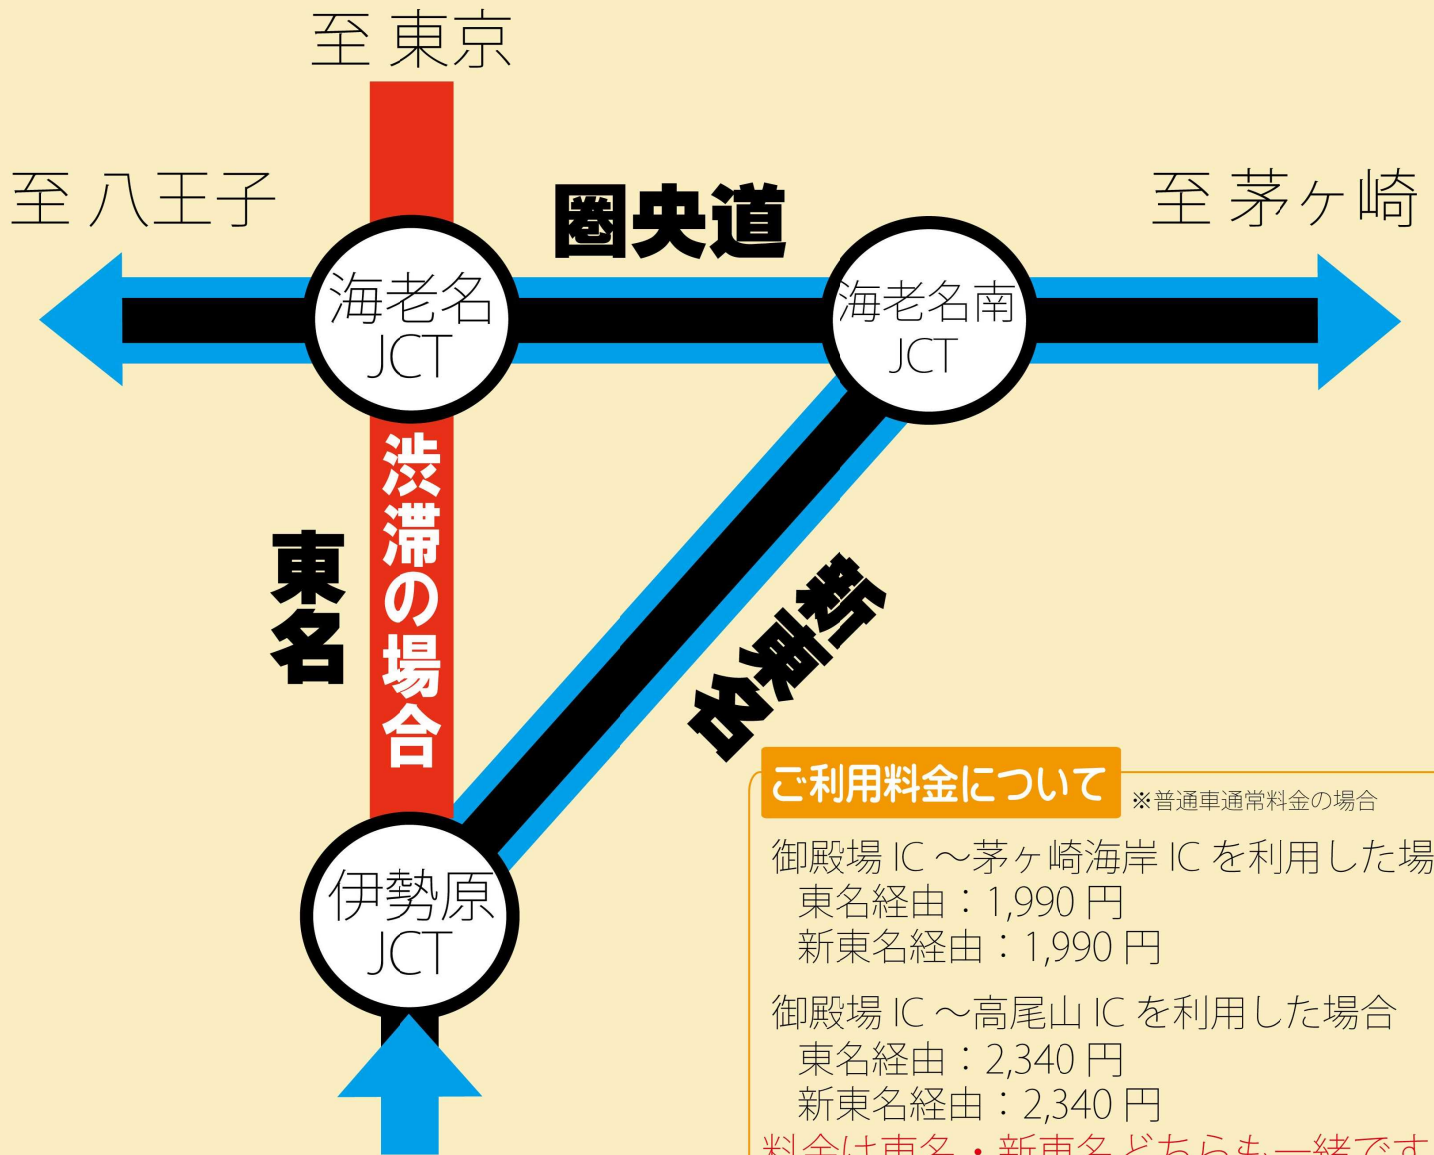

渋滞時短情報

圏央道を ご利用のお客さま

この先、東名高速道路渋滞の場合、圏央道（八王子方面・茅ヶ崎方面）を利用される方は、伊勢原 JCT より新東名をご利用ください。